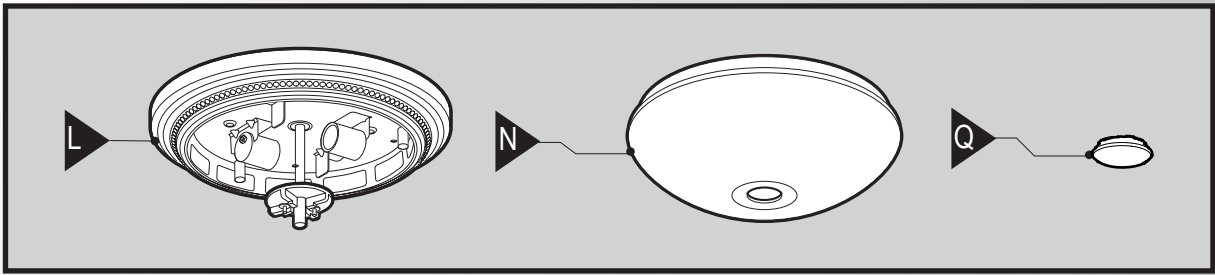

Installation Guide

Bath Ventilator with Light

READ and SAVE THESE INSTRUCTIONS

Guía de instalación

Ventilador para baño con luz

LEA y CONSERVE ESTAS INSTRUCCIONES

Guide d'installation

Ventilateur de salle de bain avec lumière

LIRE ET CONSERVER CES CONSIGNES

SINCE 1886
Hunter[®]

D1

			
Black (fan hot)	White (neutral)	Red (light hot)	Ground
Negro (línea viva de ventilador)	Blanco (neutro)	Rojo (línea viva de luz)	Tierra
Noir (sous tension, ventilateur)	Blanc (neutre)	Rouge (sous tension, lumière)	Mise à la terre